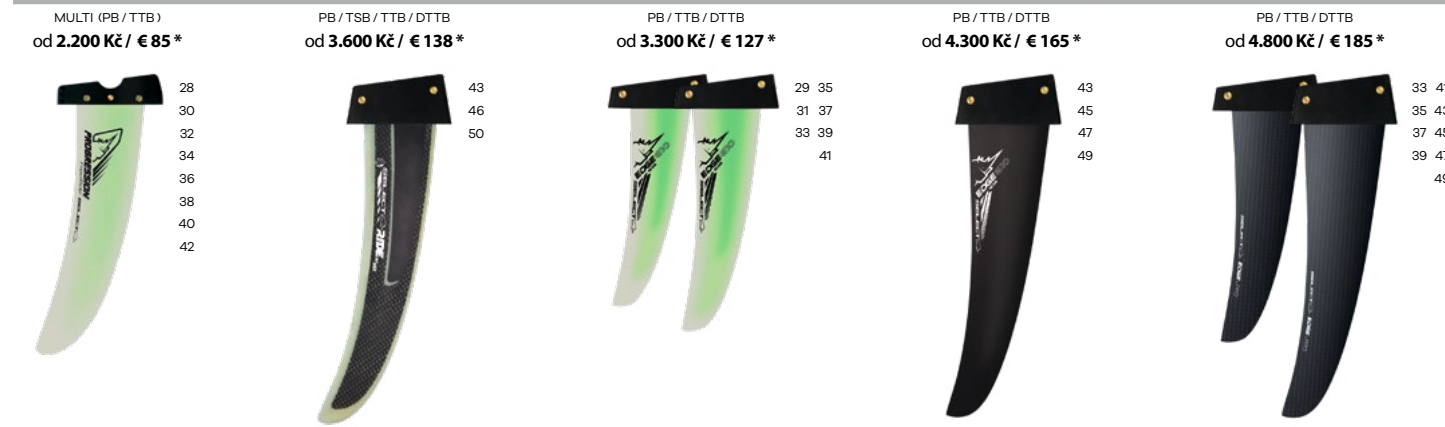

INITIATION	FREERIDE	FREERIDE PERFORMANCE
PROGRESSION MULTI (PB / TTB) od 2.200 Kč / € 85 *	RIDE PB / TSB / TTB / DTTB od 3.600 Kč / € 138 *	EDGE G10 PB / TTB / DTTB od 3.300 Kč / € 127 *
		EDGE G10 Black PB / TTB / DTTB od 4.300 Kč / € 165 *
		EDGE PRO PB / TTB / DTTB od 4.800 Kč / € 185 *